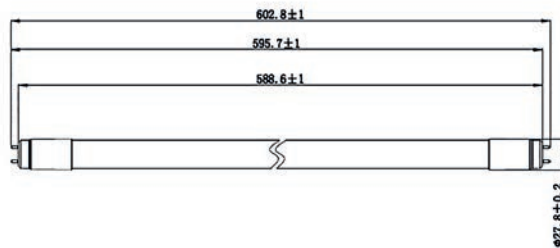

ToLEDo Superia Tube G13

T8	10,0W	20,0W	27,0W
L	600	1200	1500
D	28	28	28

GLAS

EEK

SL

VPE

Beschreibung	Lichtfarbe			Bruttopreis (€)
	830	840	865	
ToLEDo Superia Tube G13 600mm 10,0W WS SL	0027100 1380lm	0027101 1500lm	0027102 1500lm	18,15
ToLEDo Superia Tube G13 1200mm 20,0W WS SL	0027103 2760lm	0027104 3000lm	0027105 3000lm	25,25
ToLEDo Superia Tube G13 1500mm 27,0W WS SL	0027106 3730lm	0027107 4050lm	0027108 4050lm	33,65

ToLEDo Tube G13

GLAS

EEK

SL

VPE

Beschreibung	Lichtfarbe		Bruttopreis (€)
	840	865	
ToLEDo Tube G13 600mm 10W 1000lm WS	0027370	0027371	8,20
ToLEDo Tube G13 1200mm 20W 2000lm WS	0027374	0027375	11,80
ToLEDo Tube G13 1500mm 27W 2700lm WS	0027376	0027377	19,10

Produkteigenschaften

- 320° Lichtverteilung
- Kein Verbiegen, keine Alterung und flammenresistent durch Glasröhrenkonstruktion
- 50.000 Stunden Lebensdauer (ToLEDo Superia) und 40.000 Stunden (ToLEDo)