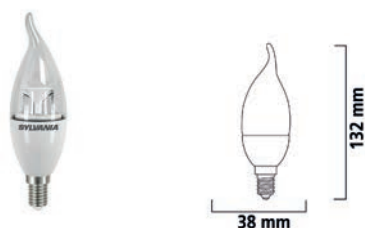

ToLEDo Kerze Windstoß E14

Beschreibung	Socket	Bruttopreis (€)
	E14	
ToLEDo Kerze Windstoß 3,2W 250lm 827 WS	0026937	2,90
ToLEDo Kerze Windstoß 5,5W 470lm 827 WS	0026939	4,00

Produkteigenschaften

- Geeignet für den Ersatz von Glühlampen mit 25W (250lm) bzw. 40W (470lm)
- Klare Lampen mit Glühfadenlinse, die ein funkeln erzeugt
- Durchschnittliche Lebensdauer: 15.000 Stunden