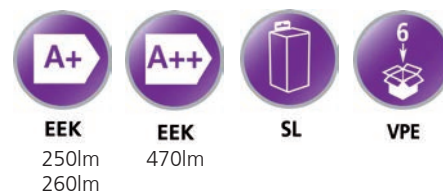

ToLEDo Micro-Lynx LED GX53

Beschreibung	Oberfläche		Bruttopreis (€)
	klar	satiniert	
ToLEDo Micro-Lynx LED GX53 3,0W 250lm 830	0026780	0026783	7,25
ToLEDo Micro-Lynx LED GX53 3,0W 250lm 840	0026781	0026666	7,25
ToLEDo Micro-Lynx LED GX53 4,5W 470lm 830	0026784	0026785	9,05
ToLEDo Micro-Lynx LED GX53 4,5W 470lm 840	0026786	0026787	9,05

Produkteigenschaften

- Kompakte und flache LED mit Twist & Lock Sockel
- Ideal für Akzentbeleuchtung mit GX53 Fassung
- 15.000 Stunden mittlere Lebensdauer