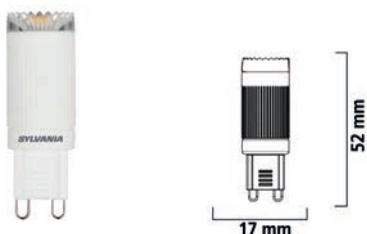

ToLEDo G9

Beschreibung	Oberfläche	Bruttopreis(€)
	satiniert	
ToLEDo G9 3W 200lm 827	0026506	5,80