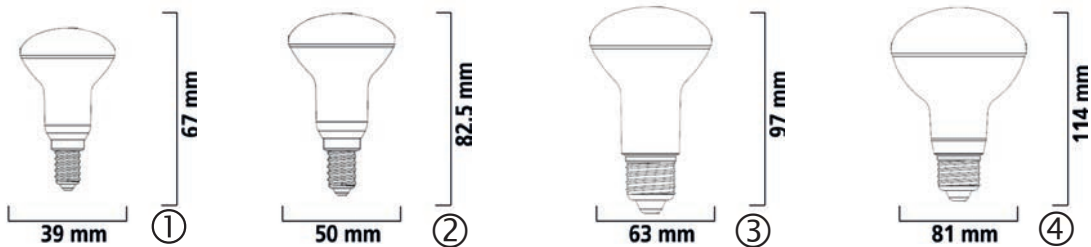

Beschreibung	Lichtfarbe	Bruttopreis (€)
	830	
RefLED R39 E14 3,0W 250lm 830 BL	0026333	4,00
RefLED R50 E14 5,0W 470lm 830 BL	0026331	4,00
RefLED R63 E27 7,0W 600lm 830 BL	0026332	5,80
RefLED R80 E27 9,0W 806lm 830 BL	0026334	7,65