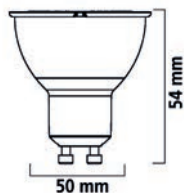

RefLED ES50 GU10

EEK

SL

VPE

Beschreibung	Lichtfarbe				Bruttopreis (€)
	827	830	840	865	
RefLED ES50 GU10 3,6W 36°	-	0027427 240lm 570cd	0027428 240lm 570cd	0027461 240lm 570cd	2,65
RefLED ES50 GU10 4,5W 36°	0027432 345lm 810cd	0027433 345lm 810cd	0027434 345lm 810cd	0027435 345lm 810cd	2,75
RefLED ES50 GU10 6,0W 36°	-	0027447 425lm 960cd	0027448 425lm 960cd	-	4,55
RefLED ES50 GU10 8,0W 36°	-	0027462 600lm 1230cd	0027463 600lm 1230cd	0027468 620lm 1230cd	6,45
RefLED ES50 GU10 5,0W 110°	-	0027445 325lm 130cd	-	-	3,45
RefLED ES50 GU10 6,0W 110°	-	0027455 425lm 210cd	0027456 425lm 210cd	-	5,00

DIMMABLE

Beschreibung	Lichtfarbe			Bruttopreis (€)
	830	840	865	
RefLED ES50 GU10 5,5W 36° dim	0027440 345lm 860cd	0027442 345lm 860cd	0027444 345lm 860cd	5,70
RefLED ES50 GU10 6,0W 36° dim	0027451 425lm 950cd	0027452 425lm 950cd	-	6,80
RefLED ES50 GU10 8,0W 36° dim	0027464 600lm 1230cd	0027465 600lm 1230cd	0027469 620lm 1230cd	8,95

Produkteigenschaften

- Einstiegsmodell für 1:1 Austausch mit GU10 Halogenlampen
- Auswahl an Helligkeiten und Ausstrahlungswinkeln verfügbar
- 15.000 Stunden bzw. RefLED ES50 GU10 600lm+ dim 25.000 Stunden mittlere Lebensdauer