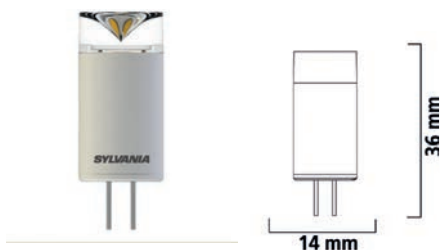

ToLEDo G4

Beschreibung	Oberfläche	Bruttopreis (€)
	satiniert	
ToLEDo G4 2W 140lm 827	0026504	5,45