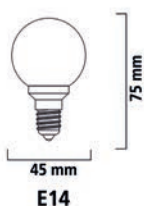

ToLEDo Outdoor Tropfen E14/E27