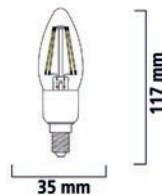

Beschreibung	Sockel		Bruttopreis (€)
	E14	E27	
ToLEDo Retro Kerze 4,5W 260lm 817 AU dim - Abb.1	0027113	0027299	6,20
ToLEDo Retro Kerze 4,5W 450lm 822 KL dim - Abb.2	0027296	0027297	5,80
ToLEDo Retro Kerze 4,5W 470lm 827 KL dim - Abb.2	0027292	0027294	5,45

Produkteigenschaften

- LED-Chiptechnologie im Wendeldesign, das eine warme glühlampenähnliche Atmosphäre schafft
- Breite Lichtverteilung
- 15.000 Stunden mittlere Lebensdauer