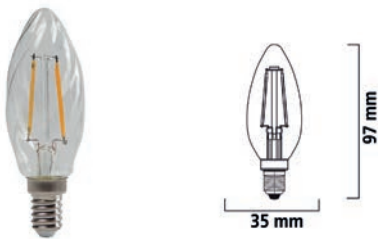

ToLEDo Retro Kerze gedreht E14

Beschreibung	Socket	Bruttopreis (€)
	E14	
ToLEDo Retro Kerze gedreht 2,3W 250lm 827 KL	0027336	3,55
ToLEDo Retro Kerze gedreht 3,9W 420lm 827 KL	0027338	4,75

Produkteigenschaften

- LED-Chiptechnologie im Wendeldesign, das eine warme glühlampenähnliche Atmosphäre schafft
- Breite Lichtverteilung
- 15.000 Stunden mittlere Lebensdauer