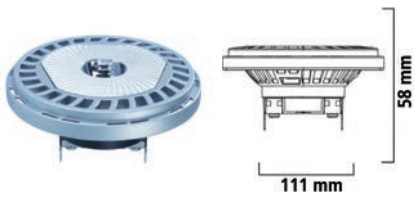

RefLED Superia AR111

Beschreibung	Lichtfarbe		Bruttopreis (€)
	830	930	
RefLED Superia AR111 G53 10,0W 740lm 25° dim	0026417 3200cd	-	40,90
RefLED Superia AR111 G53 10,0W 740lm 40° dim	0026418 1600cd	-	40,90
RefLED Superia AR111 G53 13,0W 905lm 25° dim	0026421 4000cd	-	44,55
RefLED Superia AR111 G53 13,0W 905lm 40° dim	0026422 2000cd	-	44,55
RefLED Superia AR111 G53 13,0W 850lm 25° dim	-	0026432 3750cd	46,35