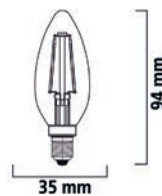

ToLEDo Retro Kerze E14/E27

Beschreibung	Sockel		Bruttopreis (€)
	E14	E27	
ToLEDo Retro Kerze 2,3W 200lm 824 AU - Abb. 1	0027332	-	3,80
ToLEDo Retro Kerze 2,5W 250lm 827 KL - Abb. 2	0027180	-	3,55
ToLEDo Retro Kerze 3,9W 400lm 824 AU - Abb. 1	0027334	-	5,25
ToLEDo Retro Kerze 4,0W 400lm 827 WS - Abb. 3	0027287	0027289	4,80
ToLEDo Retro Kerze 4,0W 420lm 827 KL - Abb. 2	0027282	0027284	4,75