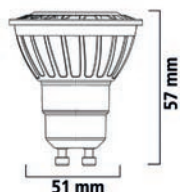

RefLED Superia ES50 GU10

Beschreibung	Lichtfarbe			Bruttopreis (€)
	827	830	840	
RefLED Superia ES50 GU10 5,5W 25°	0026620 380lm 1375cd	0026622 400lm 1450cd	0026624 420lm 1525cd	11,35
RefLED Superia ES50 GU10 5,5W 40°	0026621 380lm 700cd	0026623 400lm 730cd	0026625 420lm 775cd	11,35

DIMMBAR

Beschreibung	Lichtfarbe			Bruttopreis (€)
	827	830	840	
RefLED Superia ES50 GU10 6,0W 25° dim	0026639 380lm 1375cd	0026641 400lm 1450cd	0026644 420lm 1525cd	12,55
RefLED Superia ES50 GU10 6,0W 40° dim	0026640 380lm 700cd	0026642 400lm 730cd	0026645 420lm 775cd	12,55
RefLED Superia ES50 GU10 6,5W 25° dim	0026654 500lm 1900cd	0026656 525lm 2000cd	0026659 550lm 2100cd	16,20
RefLED Superia ES50 GU10 6,5W 40° dim	0026655 500lm 1050cd	0026657 525lm 1100cd	0026660 550lm 1150cd	16,20

Produkteigenschaften

- Ideal für die Beleuchtung von Schaufenstern und Auslagen
- Einpunktlichtquelle mit präzisiertem und homogenem Lichtstrahl
- 50.000 Stunden bzw. 25.000 Stunden (dimmbar) Lebensdauer in offenen Leuchten und 25.000 Stunden in geschlossenen Leuchten