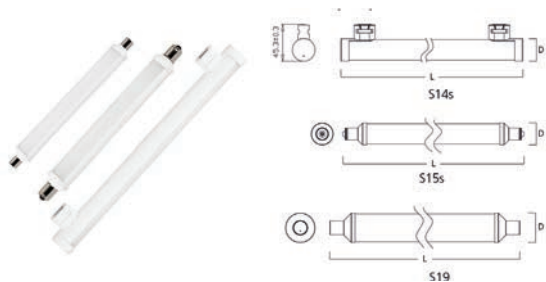

ToLEDo Striplight S14s/S15s/S19

Maße (mm)

Lampe	L	D
0026851/53	300	26
0026852/54	500	26
0026856	221	26
0026857	284	26
0026855	310	38

EEK

SL

VPE

Beschreibung	Oberfläche	Bruttopreis (€)
	satiniert	
ToLEDo Striplight S14s 300mm 3,5W 280lm 827	0026851	9,45
ToLEDo Striplight S14s 500mm 5W 420lm 827	0026852	12,00
ToLEDo Striplight S14d 300mm 3,5W 280lm 827	0026853	9,45
ToLEDo Striplight S14d 500mm 5W 420lm 827	0026854	12,00
ToLEDo Striplight S15s 221mm 3,5W 280lm 827	0026856	8,20
ToLEDo Striplight S15s 284mm 3,5W 280lm 827	0026857	8,90
ToLEDo Striplight S19 309mm 6W 530lm 827	0026855	10,75