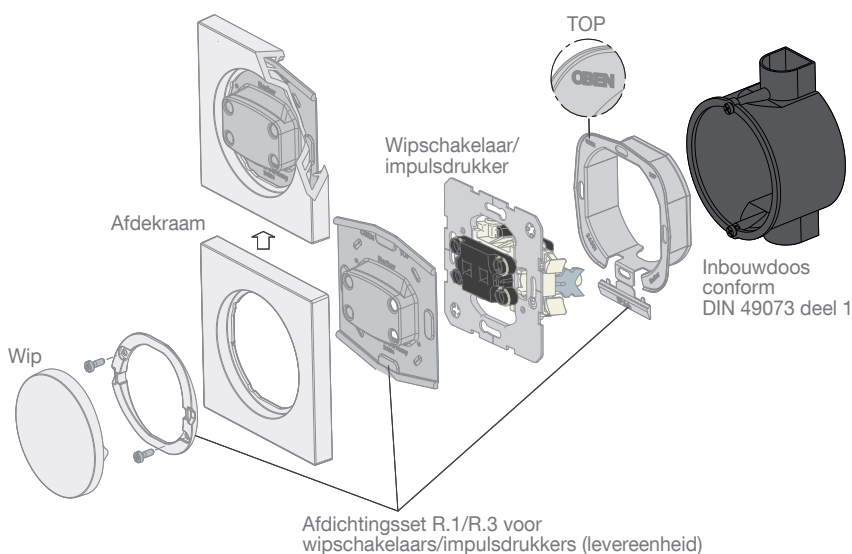

Installatie-instructie spatwaterdichte inbouw IP44

Installatie-instructie voor Berker Arsys spatwaterdicht IP44

Installatie-instructie voor Berker Q.1 en Q.3 spatwaterdicht IP44

Installatie-instructie voor Berker R.1 en R.3 spatwaterdicht IP44

Toepassing

Beschermingsgraad IP44 wordt bereikt door een afdichtingsset te gebruiken en het installeren van:

- een inbouwdoos conform DIN 49073 deel 1
- een gladde, vlakke, verticale muur
- vlakliggend gemonteerde inbouwdozen