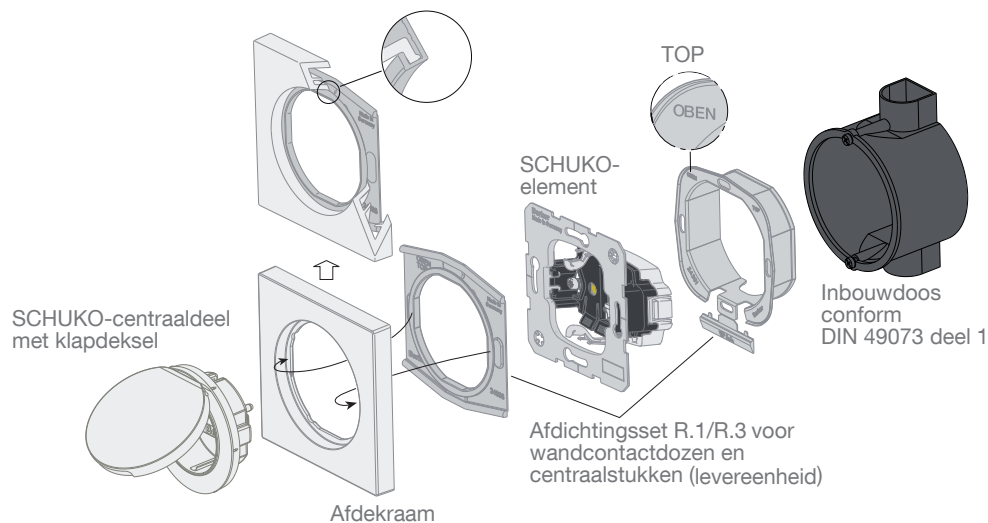

Installatie-instructie spatwaterdichte inbouw IP44

Installatie-instructie voor Berker Arsys spatwaterdicht IP44

Installatie-instructie voor Berker Q.1 en Q.3 spatwaterdicht IP44

Installatie-instructie voor Berker R.1 en R.3 spatwaterdicht IP44

Toepassing

Beschermingsgraad IP44 wordt bereikt door een afdichtingsset te gebruiken en het installeren van:

- een inbouwdoos conform DIN 49073 deel 1
- een gladde, vlakke, verticale muur
- vlakliggend gemonteerde inbouwdozen