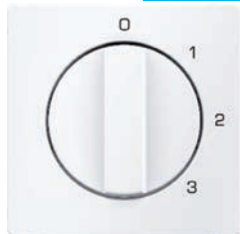

zwart glanzend **1096 20 45** 1

Centraaldeel met draaiknop voor 3-standenschakelaar

- met opdruk

Passend bij
3-standenschakelaar
3-standenschakelaar

Bestelnr.
3861 ..
6138 61 01

Pagina
143
143

Uitvoering

Bestelnr.