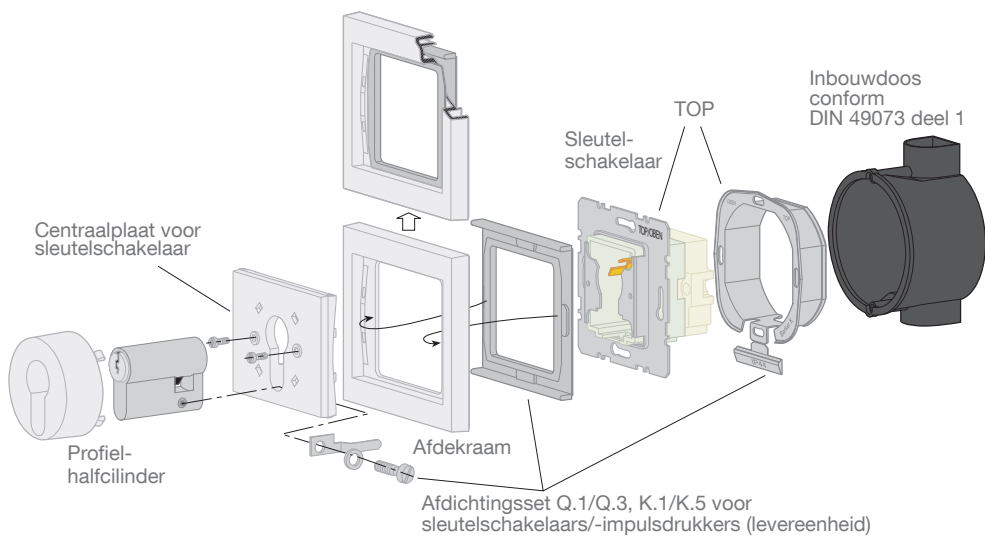

Installatie-instructie spatwaterdichte inbouw IP44

Installatie-instructie voor Berker Arsys spatwaterdicht IP44

Installatie-instructie voor Berker Q.1 en Q.3 spatwaterdicht IP44

Installatie-instructie voor Berker R.1 en R.3 spatwaterdicht IP44

Toepassing

Beschermingsgraad IP44 wordt bereikt door een afdichtingsset te gebruiken en het installeren van:

- een inbouwdoos conform DIN 49073 deel 1
- een gladde, vlakke, verticale muur
- vlakliggend gemonteerde inbouwdozen