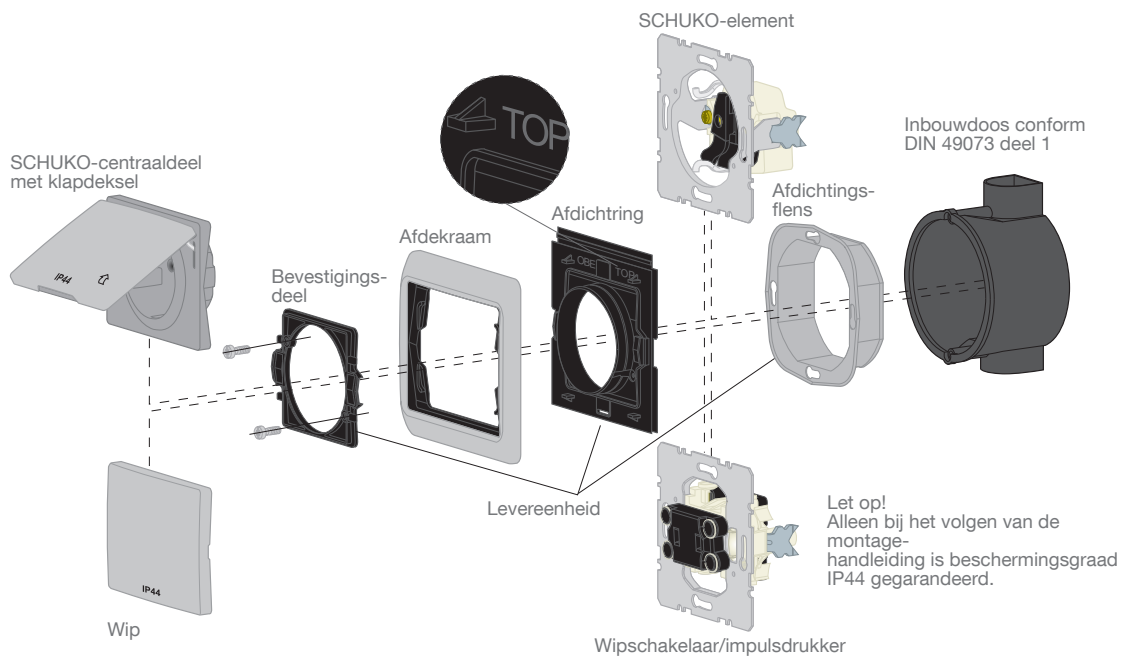

Installatie-instructie voor Berker Arsys spatwaterdicht IP44