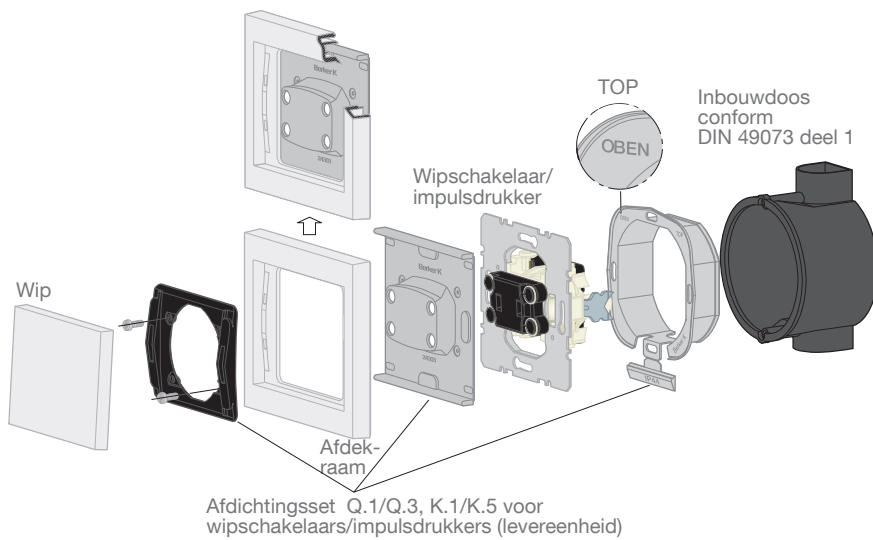

Installatie-instructie voor Berker Q.1 en Q.3 spatwaterdicht IP44