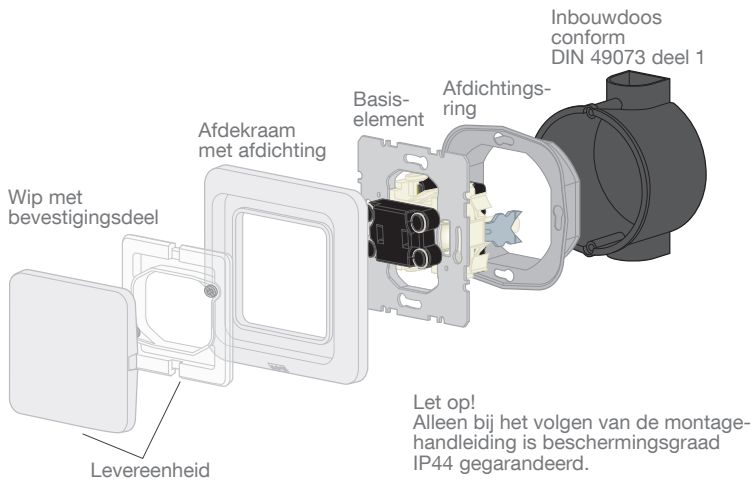

Installatie-instructie spatwaterdichte inbouw IP44