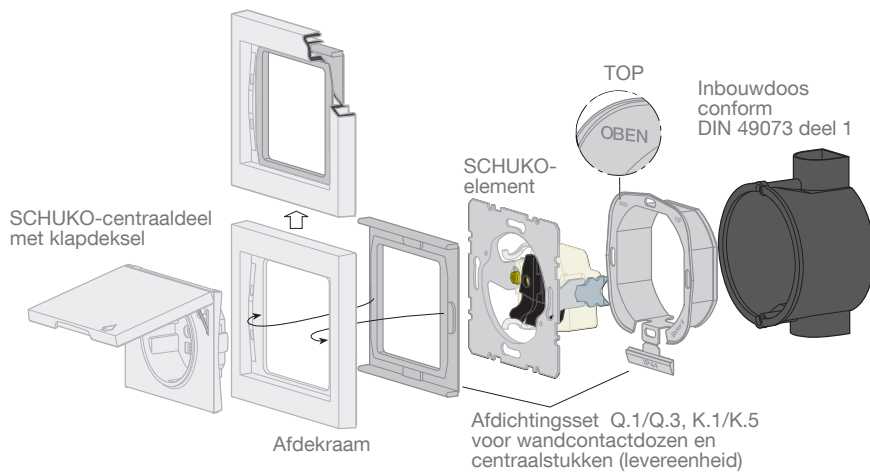

Installatie-instructie voor Berker Q.1 en Q.3 spatwaterdicht IP44