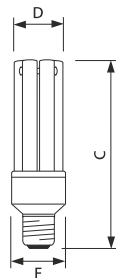

MASTER Stairway

- Professionele MASTER spaarlamp in de vorm van een stick
- Gemiddelde levensduur 20.000 uur
- Schakelingen hebben geen invloed op levensduur (tot 500.000 schakelingen)
- Kleurweergave: Ra 82
- Lampvoet: E27
- Niet geschikt voor gebruik met dimmers
- Geschikt voor gebruik met elektronische tijd/schemer schakelaars
- 60% lichtstroom binnen 10 seconden

- 80% energiebesparing ten opzichte van gloeilamp
- Direct licht
- Bestand tegen vaak aan/uit schakelen (500.000)

MASTER Stairway 20W E27

Afmetingen in mm.

Afm. no.	C Max	D Max	F Max
1	138	40	48
2	127	40	48