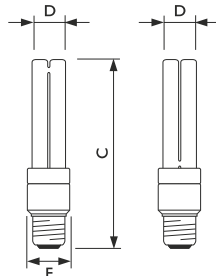

- Top model spaarlamp met levensduur van 15.000 uur
- 80% energiebesparing ten opzichte van gloeilamp
- Hoge en lage wattages

PL-E 15W E27

Afmetingen in mm.

Afmetingen in mm.

Afm. no.	C Max	D Max	F Max	Afm. no.	C Max	D Max	F Max
1	118	28	34	3	126	40	48
2	141	28	34	4	137	40	48
				5	152	40	48
				6	174	40	48
				7	196	40	48