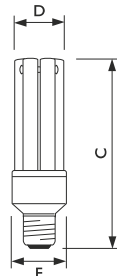

- Top model spaarlamp met levensduur van 15.000 uur
- 80% energiebesparing ten opzichte van gloeilamp
- Hoge en lage wattages

PL-E 15W E27

Afmetingen in mm.

Afmetingen in mm.

Afm. no.	C Max	D Max	F Max	Afm. no.	C Max	D Max	F Max
1	118	28	34	3	126	40	48
2	141	28	34	4	137	40	48
				5	152	40	48
				6	174	40	48
				7	196	40	48