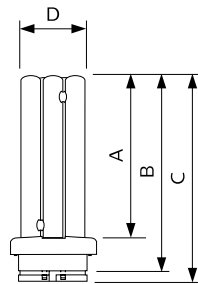

- Tot 50% energiebesparing ten opzichte van PL-C lampen
- Energie efficiëntie label (EEL): A

PL-R 14W GR14q-1

Afmetingen in mm.

Afm. no.	A Max	B Max	C Max	D Max
1	100	120	127	41
2	122	142	149	41

Bestelgegevens