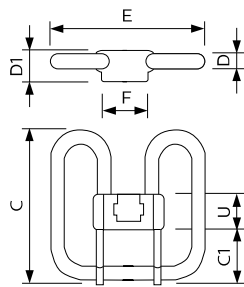

- Energie efficiëntie label (EEL): B

PL-Q

Afmetingen in mm.

Afm. no.	C Max	C1 Max	D Max	D1 Max	E Max	F Max	U Max
1	141	51	15	28	138	41	40

Bestelgegevens

EOC	Type aanduiding	Typenummer	Kleur temp. (K)	Lichtstroom (lm)	EEL	MOQ	VRG code	Richtprijs	Afm. no.
S	26965225 PL-Q 16W/827/2P 1CT/10BOX	PLQ16W8272P	2700	1050	B	10	62	14,90	1
2	26987425 PL-Q 16W/830/2P 1CT/10BOX	PLQ16W8302P	3000	1050	B	10	62	14,25	1
S	26966925 PL-Q 16W/835/2P 1CT/10BOX	PLQ16W8352P	3500	1050	B	10	62	14,90	1

PL-Q

Afmetingen in mm.

Afm. no.	C Max	C1 Max	D Max	D1 Max	E Max	F Max	U Max
1	141	51	15	28	138	41	40
2	207	77	24	33	205	41	49

Bestelgegevens

EOC	Type aanduiding	Typenummer	Kleur temp. (K)	Lichtstroom (lm)	EEL	MOQ	VRG code	Richtprijs	Afm. no.
S	26988125 PL-Q 16W/827/4P 1CT/10BOX	PLQ16W8274P	2700	1050	A	10	62	14,90	1
S	26989825 PL-Q 16W/830/4P 1CT/10BOX	PLQ16W8304P	3000	1050	A	10	62	14,25	1
S	27206525 PL-Q 16W/835/4P 1CT/10BOX	PLQ16W8354P	3500	1050	A	10	62	14,90	1
S	26991125 PL-Q 28W/827/4P 1CT/10BOX	PLQ28W8274P	2700	1800	A	10	62	20,90	2
S	26992825 PL-Q 28W/830/4P 1CT/10BOX	PLQ28W8304P	3000	1800	A	10	62	19,95	2
S	26967625 PL-Q 28W/835/4P 1CT/10BOX	PLQ28W8354P	3500	1800	A	10	62	20,90	2
S	26993525 PL-Q 28W/840/4P 1CT/10BOX	PLQ28W8404P	4000	1800	A	10	62	19,95	2
S	27171625 PL-Q 38W/827/4P 1CT/10BOX	PLQ38W8274P	2700	2850	A	10	62	23,60	2
S	27172325 PL-Q 38W/830/4P 1CT/10BOX	PLQ38W8304P	3000	2850	A	10	62	22,55	2
S	27173025 PL-Q 38W/835/4P 1CT/10BOX	PLQ38W8354P	3500	2850	A	10	62	23,60	2
S	27174725 PL-Q 38W/840/4P 1CT/10BOX	PLQ38W8404P	4000	2850	A	10	62	22,55	2