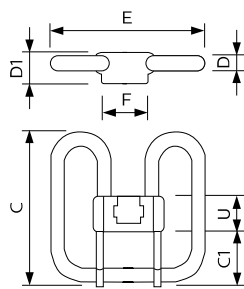

- Energie efficiëntie label (EEL): B

PL-Q

Afmetingen in mm.

Afm. no.	C Max	C1 Max	D Max	D1 Max	E Max	F Max	U Max
1	141	51	15	28	138	41	40

Bestelgegevens

EOC	Type aanduiding	Typenummer	Kleur temp. (K)	Lichtstroom (lm)	EEL	MOQ	VRG code	Richtprijs	Afm. no.
S	26965225 PL-Q 16W/827/2P 1CT/10BOX	PLQ16W8272P	2700	1050	B	10	62	14,90	1
2	26987425 PL-Q 16W/830/2P 1CT/10BOX	PLQ16W8302P	3000	1050	B	10	62	14,25	1
S	26966925 PL-Q 16W/835/2P 1CT/10BOX	PLQ16W8352P	3500	1050	B	10	62	14,90	1

PL-Q

Afmetingen in mm.

Afm. no.	C Max	C1 Max	D Max	D1 Max	E Max	F Max	U Max
1	141	51	15	28	138	41	40
2	207	77	24	33	205	41	49

Bestelgegevens

EOC	Type aanduiding	Typenummer	Kleur temp. (K)	Lichtstroom (lm)	EEL	MOQ	VRG code	Richtprijs	Afm. no.
S	26988125 PL-Q 16W/827/4P 1CT/10BOX	PLQ16W8274P	2700	1050	A	10	62	14,90	1
S	26989825 PL-Q 16W/830/4P 1CT/10BOX	PLQ16W8304P	3000	1050	A	10	62	14,25	1
S	27206525 PL-Q 16W/835/4P 1CT/10BOX	PLQ16W8354P	3500	1050	A	10	62	14,90	1
S	26991125 PL-Q 28W/827/4P 1CT/10BOX	PLQ28W8274P	2700	1800	A	10	62	20,90	2
S	26992825 PL-Q 28W/830/4P 1CT/10BOX	PLQ28W8304P	3000	1800	A	10	62	19,95	2
S	26967625 PL-Q 28W/835/4P 1CT/10BOX	PLQ28W8354P	3500	1800	A	10	62	20,90	2
S	26993525 PL-Q 28W/840/4P 1CT/10BOX	PLQ28W8404P	4000	1800	A	10	62	19,95	2
S	27171625 PL-Q 38W/827/4P 1CT/10BOX	PLQ38W8274P	2700	2850	A	10	62	23,60	2
S	27172325 PL-Q 38W/830/4P 1CT/10BOX	PLQ38W8304P	3000	2850	A	10	62	22,55	2
S	27173025 PL-Q 38W/835/4P 1CT/10BOX	PLQ38W8354P	3500	2850	A	10	62	23,60	2
S	27174725 PL-Q 38W/840/4P 1CT/10BOX	PLQ38W8404P	4000	2850	A	10	62	22,55	2