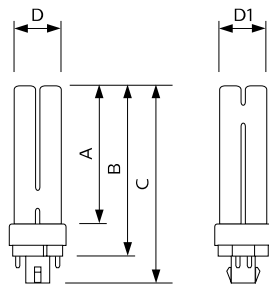

- Lange levensduur en lagere onderhoudskosten tov MASTER PL-C 2 Pin

PL-C Xtra 2P

Afmetingen in mm.

Afm. no.	A Max	B Max	C Max	D Max	D1 Max
1	131	149	172	28	28
2	110	128	151	28	28

- Lange levensduur en lagere onderhoudskosten tov MASTER PL-C 4Pin

PL-C Xtra 4P

Afmetingen in mm.

Afm. no.	A Max	B Max	C Max	D Max	D1 Max
1	131	149	164	28	28
2	110	128	143	28	28