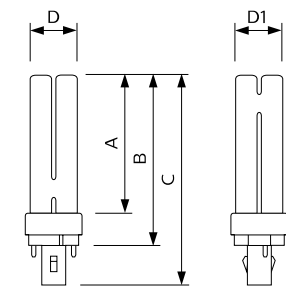

- Energie efficiëntie label (EEL): B

PL-C 4P

Afmetingen in mm.

Afm. no.	A Max	B Max	C Max	D Max	D1 Max
1	76	94	109	28	28
2	98	116	131	28	28
3	110	128	143	28	28
4	131	149	164	28	28

- Lange levensduur en lagere onderhoudskosten tov MASTER PL-C 2 Pin

PL-C Xtra 2P

Afmetingen in mm.

Afm. no.	A Max	B Max	C Max	D Max	D1 Max
1	131	149	172	28	28
2	110	128	151	28	28

- Lange levensduur en lagere onderhoudskosten tov MASTER PL-C 4Pin

PL-C Xtra 4P

Afmetingen in mm.

Afm. no.	A Max	B Max	C Max	D Max	D1 Max
1	131	149	164	28	28
2	110	128	143	28	28