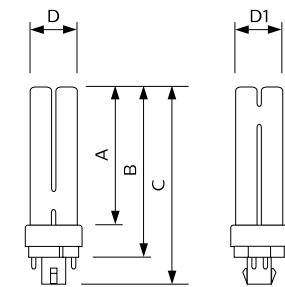

- Energie efficiëntie label (EEL): B
- Slechts 1,4 mg kwik

PL-C 2P

Afmetingen in mm.

Afm. no.	A Max	B Max	C Max	D Max	D1 Max
1	98	116	139	28	28
2	110	128	151	28	28
3	131	149	172	28	28
4	76	94	117	28	28

## Bestelgegevens

EOC	Type aanduiding	Typenummer	Kleur temp. (K)	Lichtstroom (lm)	EEL	MOQ	VRG code	Richtprijs	Afm. no.	
S	62081170	MASTER PL-C 13W/827/2P 1CT/5X10BOX	PLC13W827	2700	900	A	50	62	6,70	1
S	62084270	MASTER PL-C 13W/830/2P 1CT/5X10BOX	PLC13W830	3000	900	A	50	62	6,40	1
S	62086670	MASTER PL-C 13W/840/2P 1CT/5X10BOX	PLC13W840	4000	900	A	50	62	6,40	1
S	62088070	MASTER PL-C 18W/827/2P 1CT/5X10BOX	PLC18W827	2700	1200	B	50	62	6,70	2
S	62091070	MASTER PL-C 18W/830 /2P 1CT/5X10BOX	PLC18W830	3000	1200	B	50	62	6,40	2
S	62093470	MASTER PL-C 18W/840/2P 1CT/5X10BOX	PLC18W840	4000	1200	B	50	62	6,40	2
S	62095870	MASTER PL-C 26W/827/2P 1CT/5X10BOX	PLC26W827	2700	1800	B	50	62	6,70	3
S	62098970	MASTER PL-C 26W/830/2P 1CT/5X10BOX	PLC26W830	3000	1800	B	50	62	6,40	3
S	62100970	MASTER PL-C 26W/840/2P 1CT/5X10BOX	PLC26W840	4000	1800	B	50	62	6,40	3
S	70498670	MASTER PL-C 10W/840/2P 1CT/5X10BOX	PLC10W840	4000	600	B	50	62	6,40	4
S	70681270	MASTER PL-C 10W/827/2P 1CT/5X10BOX	PLC10W827	2700	600	B	50	62	6,70	4
S	70724670	MASTER PL-C 10W/830/2P 1CT/5X10BOX	PLC10W830	3000	600	B	50	62	6,40	4

- Energie efficiëntie label (EEL): B

PL-C 4P

Afmetingen in mm.

Afm. no.	A Max	B Max	C Max	D Max	D1 Max
1	76	94	109	28	28
2	98	116	131	28	28
3	110	128	143	28	28
4	131	149	164	28	28

- Lange levensduur en lagere onderhoudskosten tov MASTER PL-C 2 Pin

PL-C Xtra 2P

Afmetingen in mm.

Afm. no.	A Max	B Max	C Max	D Max	D1 Max
1	131	149	172	28	28
2	110	128	151	28	28