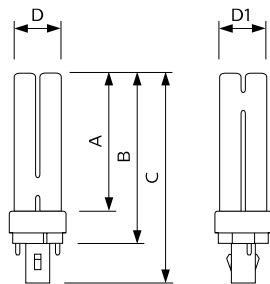

- Energie efficiëntie label (EEL): B
- Slechts 1,4 mg kwik

PL-C 2P

Afmetingen in mm.

Afm. no.	A Max	B Max	C Max	D Max	D1 Max
1	98	116	139	28	28
2	110	128	151	28	28
3	131	149	172	28	28
4	76	94	117	28	28

- Energie efficiëntie label (EEL): B

PL-C 4P

Afmetingen in mm.

Afm. no.	A Max	B Max	C Max	D Max	D1 Max
1	76	94	109	28	28
2	98	116	131	28	28
3	110	128	143	28	28
4	131	149	164	28	28

- Lange levensduur en lagere onderhoudskosten tov MASTER PL-C 2 Pin

PL-C Xtra 2P

Afmetingen in mm.

Afm. no.	A Max	B Max	C Max	D Max	D1 Max
1	131	149	172	28	28
2	110	128	151	28	28

- Lange levensduur en lagere onderhoudskosten tov MASTER PL-C 4Pin

PL-C Xtra 4P

Afmetingen in mm.

Afm. no.	A Max	B Max	C Max	D Max	D1 Max
1	131	149	164	28	28
2	110	128	143	28	28