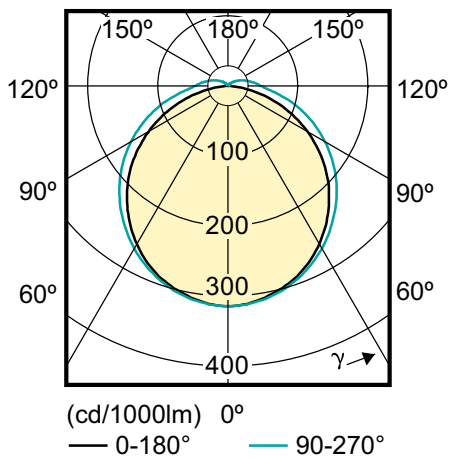

Lichttechnisch

Bedrijfs- en Elektrische gegevens

order code	Input Frequency	Voltage (Nom)	Power (Rated) (Nom)	Starting Time (Max)
54115900	30000-80000	20-50	9	0.5
54117300	30000-80000	20-50	9	0.5
54119700	30000-80000	20-50	6.5	0.5
54121000	30000-80000	20-50	6.5	0.5
54123400	50-60	220-240	8.5	0.5
54125800	50-60	220-240	8.5	0.5
54127200	50-60	220-240	6.5	0.5
54129600	50-60	220-240	6.5	0.5

order code	T-Ambient (Max)	T-Ambient (Min)	T-Case Maximum (Nom)	T-Storage (Max)	T-Storage (Min)
54125800	35	-20	70	65	-40
54127200	35	-20	65	65	-40
54129600	35	-20	65	65	-40

Temperatuur

order code	T-Ambient (Max)	T-Ambient (Min)	T-Case Maximum (Nom)	T-Storage (Max)	T-Storage (Min)
54115900	35	-20	75	65	-40
54117300	35	-20	75	65	-40
54119700	35	-20	65	65	-40
54121000	35	-20	65	65	-40
54123400	35	-20	70	65	-40

Goedkeuring en Toepassing

order code	Energy Consumption kWh/1000 h	Energy Efficiency Label (EEL)
54115900	12	A+
54117300	12	A+
54119700	9	A+
54121000	9	A+
54123400	11	A+
54125800	11	A+
54127200	9	A+
54129600	9	A+

© 2016 Philips Lighting Holding B.V.
Alle rechten voorbehouden.

Specificaties kunnen zonder voorafgaande kennisgeving worden gewijzigd. Handelsmerken zijn het eigendom van Koninklijke Philips N.V. (Royal Philips) en hun respectieve eigenaren.

www.philips.com/lighting

2016, juni 6
Wijziging van gegevens voorbehouden