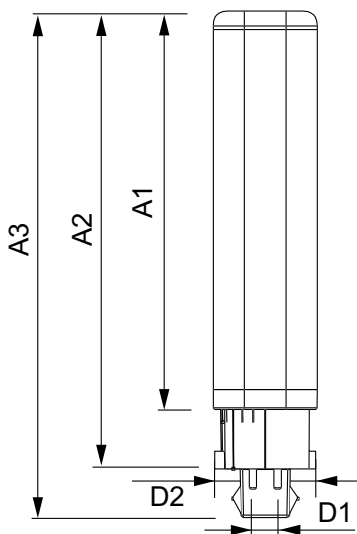

Gerelateerde producten

Maatschets

LEDtube PLC 6.5W G24q-2/840 4P

Product	D1	D2	A1	A2	A3
CorePro LED PLC 6.5W 840 4P G24q-2	24.3 mm	28.4 mm	124.5 mm	105.3 mm	140.1 mm

LEDtube PLC 6.5W G24d-2/830 2P

Product	D1	D2	A1	A2	A3
CorePro LED PLC 6.5W 830 2P G24d-2	24.3 mm	28.4 mm	124.5 mm	105.3 mm	147.1 mm

LEDtube PLC 9W G24q-3/840 4P

Product	D1	D2	A1	A2	A3
CorePro LED PLC 9W 840 4P G24q-3	24.3 mm	28.4 mm	147.5 mm	128.3 mm	163.1 mm

Maatschets

LEDtube PLC 8.5W G24d-3/830 2P

Product	D1	D2	A1	A2	A3
CorePro LED PLC 8.5W 830 2P G24d-3	24.3 mm	28.4 mm	147.5 mm	128.3 mm	170.1 mm