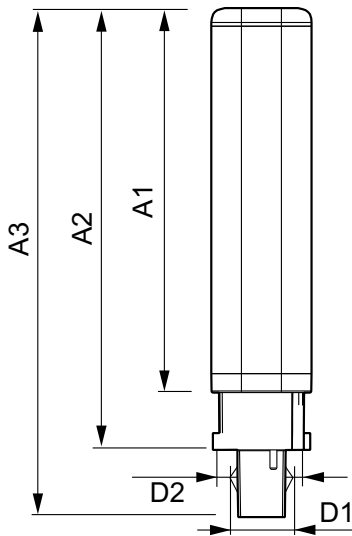

Gerelateerde producten

Maatschets

LEDtube PLC 6.5W G24q-2/840 4P

Product	D1	D2	A1	A2	A3
CorePro LED PLC 6.5W 840 4P G24q-2	24.3 mm	28.4 mm	124.5 mm	105.3 mm	140.1 mm

LEDtube PLC 6.5W G24d-2/830 2P

Product	D1	D2	A1	A2	A3
CorePro LED PLC 6.5W 830 2P G24d-2	24.3 mm	28.4 mm	124.5 mm	105.3 mm	147.1 mm

LEDtube PLC 9W G24q-3/840 4P

Product	D1	D2	A1	A2	A3
CorePro LED PLC 9W 840 4P G24q-3	24.3 mm	28.4 mm	147.5 mm	128.3 mm	163.1 mm

Maatschets

LEDtube PLC 8.5W G24d-3/830 2P

Product	D1	D2	A1	A2	A3
CorePro LED PLC 8.5W 830 2P G24d-3	24.3 mm	28.4 mm	147.5 mm	128.3 mm	170.1 mm