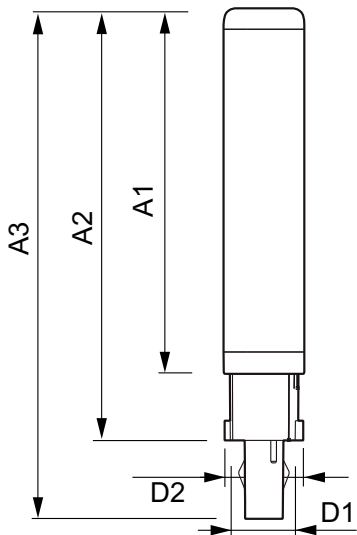

Gerelateerde producten

Maatschets

LEDtube PLC 6.5W G24q-2/840 4P

Product	D1	D2	A1	A2	A3
CorePro LED PLC 6.5W 840 4P G24q-2	24.3 mm	28.4 mm	124.5 mm	105.3 mm	140.1 mm

LEDtube PLC 6.5W G24d-2/830 2P

Product	D1	D2	A1	A2	A3
CorePro LED PLC 6.5W 830 2P G24d-2	24.3 mm	28.4 mm	124.5 mm	105.3 mm	147.1 mm

LEDtube PLC 9W G24q-3/840 4P

Product	D1	D2	A1	A2	A3
CorePro LED PLC 9W 840 4P G24q-3	24.3 mm	28.4 mm	147.5 mm	128.3 mm	163.1 mm

Maatschets

LEDtube PLC 8.5W G24d-3/830 2P

Product	D1	D2	A1	A2	A3
CorePro LED PLC 8.5W 830 2P G24d-3	24.3 mm	28.4 mm	147.5 mm	128.3 mm	170.1 mm