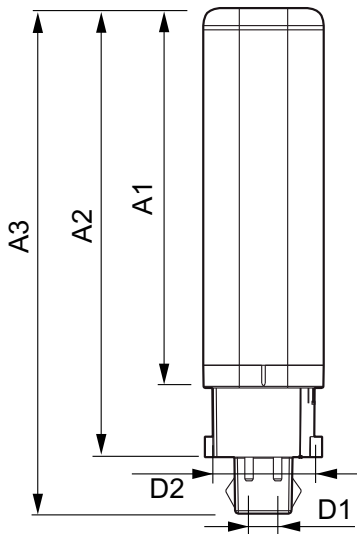

Gerelateerde producten

Maatschets

LEDtube PLC 6.5W G24q-2/840 4P

Product	D1	D2	A1	A2	A3
CorePro LED PLC 6.5W 840 4P G24q-2	24.3 mm	28.4 mm	124.5 mm	105.3 mm	140.1 mm

LEDtube PLC 6.5W G24d-2/830 2P

Product	D1	D2	A1	A2	A3
CorePro LED PLC 6.5W 830 2P G24d-2	24.3 mm	28.4 mm	124.5 mm	105.3 mm	147.1 mm

LEDtube PLC 9W G24q-3/840 4P

Product	D1	D2	A1	A2	A3
CorePro LED PLC 9W 840 4P G24q-3	24.3 mm	28.4 mm	147.5 mm	128.3 mm	163.1 mm

Maatschets

LEDtube PLC 8.5W G24d-3/830 2P

Product	D1	D2	A1	A2	A3
CorePro LED PLC 8.5W 830 2P G24d-3	24.3 mm	28.4 mm	147.5 mm	128.3 mm	170.1 mm