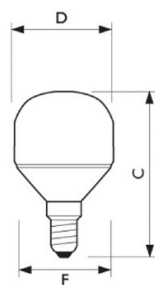

- 80% energiebesparing ten opzichte van gloeilamp
- Kaarsvorm met sfeerol zacht licht

Softone Bulb A55 11W E27

Afmetingen in mm.

Softone Kogel 5W E14

Afmetingen in mm.

Afm. no.	C Max	D Max	F Max	Afm. no.	C Max	D Max	F Max
1	107	55	50	4	82	52	47
2	123	64	59	5	90	55	50
3	135	70	65				