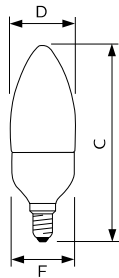

Afmetingen in mm.