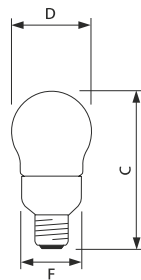

Afmetingen in mm.

Afm. no.	C Max	D Max	F Max
1	119	60	49
2	126	65	49
3	135	65	49
4	150	70	49
5	160	75	49

Bestelgegevens

EOC	Type aanduiding	Typenummer	Kleur temp. (K)	Lichtstroom EEL (lm)	MOQ VRG code	Richtprijs	Afm. no.
S	87192300 Master Softone 9W WW E27 220-240V 1PF/6	MASTERAMB9W	2700	425	A	6 65 18,10	3
S	46806200 Master Softone 12W WW E27 220-240V 1PF/6	MASTERAMB12W	2700	630	A	6 65 18,10	1
S	46810900 Master Softone 16W WW E27 220-240V 1PF/6	MASTERAMB16W	2700	860	A	6 65 18,10	2
S	46818500 Master Softone 20W WW E27 220-240V 1PF/6	MASTERAMB20W	2700	1140	A	6 65 18,10	4
S	46802400 Master Softone 23W WW E27 220-240V 1PF/6	MASTERAMB23W	2700	1320	A	6 65 18,10