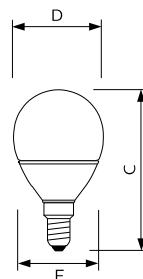

Softone Flame Kaars 5 W E14

Afmetingen in mm.

Softone Flame Bulb 11 W E27

Afmetingen in mm.

Afm. no.	C Max	D Max	F Max	Afm. no.	C Max	D Max	F Max
2	104	39	39	4	82	52	49
3	117	40	40	5	90	55	49

Softone Flame Kogel 5 W E27

Afmetingen in mm.

Afmetingen in mm.

Afm. no.	C Max	D Max	F Max	Afm. no.	C Max	D Max	F Max
1	105	55	46	6	86	52	49
				7	95	55	49

Bestelgegevens

Kaars

EOC	Type aanduiding	Typenummer	Kleur temp. (K)	Lichtstroom (lm)	EEL	MOQ	VRG code	Richtprijs	Afm. no.
S	90520501	Softone Flame Candle 5W E14 B39 1PF/6	B3510Y5WE14FLA	2200	172	B	6 65	11,80	2
S	90522902	Softone Flame Candle 8W E14 B40 1PF/6	B3510Y8WE14FLA	2200	320	B	6 65	11,80	3