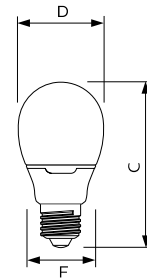

Softone Flame Kaars 5 W E14

Afmetingen in mm.

Softone Flame Bulb 11 W E27

Afmetingen in mm.

Afm. no.	C Max	D Max	F Max	Afm. no.	C Max	D Max	F Max
2	104	39	39	4	82	52	49
3	117	40	40	5	90	55	49

Softone Flame Kogel 5 W E27