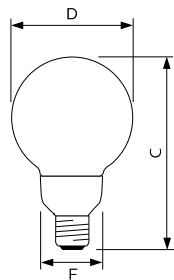

- 80% energiebesparing ten opzichte van gloeilamp
- Bolvormige lamp met lange levensduur

Softone Globe Ø 120mm 16W E27

Afmetingen in mm.

Afm. no.	C Max	D Max	F Max
1	154	93	49
2	180	120	49

Bestelgegevens

EOC	Type aanduiding	Typenummer	Kleur temp. (K)	Lichtstroom (lm)	EEL	MOQ	VRG code	Richtprijs	Afm. no.
S	85070300 Softone Globe 20W WW E27 G93 1CH/4	SOFTGLOBE20WG93	2700	1140	A	4	65	17,05	1
S	83013545 Softone Globe 12W WW E27 G93 1CH/4	SOFTGLOBE12WG93	2700	600	A	4	65	17,05	1
S	83014245 Softone Globe 16W WW E27 G120 1CH/4	SOFTGLOBE16WG12	2700	860	A	4	65	17,05	2
S	83015945 Softone Globe 20W WW E27 G120 1CH/4	SOFTGLOBE20WG12	2700	1140	A	4	65	17,05	2
S	46902101 Softone Globe 23W WW E27 G120 1CH/4	SOFTGLOBE23WG12	2700	1320	A	4	65	22,55	2