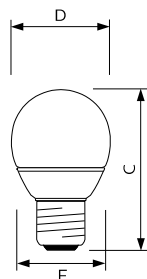

Softone Flame Kaars 5 W E14

Afmetingen in mm.

Softone Flame Bulb 11 W E27

Afmetingen in mm.

Afm. no.	C Max	D Max	F Max	Afm. no.	C Max	D Max	F Max
2	104	39	39	4	82	52	49
3	117	40	40	5	90	55	49

Softone Flame Kogel 5 W E27

Afmetingen in mm.

Afmetingen in mm.

Afm. no.	C Max	D Max	F Max	Afm. no.	C Max	D Max	F Max
1	105	55	46	6	86	52	49
				7	95	55	49

Bestelgegevens

Kaars

EOC	Type aanduiding	Typenummer	Kleur temp. (K)	Lichtstroom (lm)	EEL	MOQ	VRG code	Richtprijs	Afm. no.
S	90520501	Softone Flame Candle 5W E14 B39 1PF/6	B3510Y5WE14FLA	2200	172	B	6 65	11,80	2
S	90522902	Softone Flame Candle 8W E14 B40 1PF/6	B3510Y8WE14FLA	2200	320	B	6 65	11,80	3