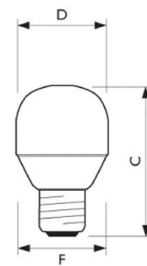

- 80% energiebesparing ten opzichte van gloeilamp
- Kaarsvorm met sfeerol zacht licht

Softone Bulb A55 11W E27

Afmetingen in mm.

Softone Kogel 5W E14

Afmetingen in mm.

Afm. no.	C Max	D Max	F Max	Afm. no.	C Max	D Max	F Max
1	107	55	50	4	82	52	47
2	123	64	59	5	90	55	50
3	135	70	65				