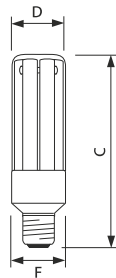

- 80% energiebesparing ten opzichte van gloeilamp
- Speciaal geschikt voor buiten

PL E Polar

Afmetingen in mm.

Afm. no.	C Max	D Max	F Max
1	158	51	48
2	143	51	48

Bestelgegevens

EOC	Type aanduiding	Typenummer	Kleur temp. (K)	Lichtstroom (lm)	EEL	MOQ	VRG code	Richtprijs	Afm. no.
2	66003910 MASTER PL-E Polar 20W/827 E27 1CH/6	PLEPOLAR20WE27	2700	1200	A	6	65	19,90	2
2	66005310 MASTER PL-E Polar 23W/827 E27 1CH/6	PLEPOLAR23WE27	2700	1485	A	6	65	19,90	1