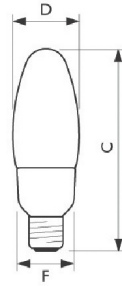

- 80% energiebesparing ten opzichte van gloeilamp
- Kaarsvorm met sfeervol zacht licht

Softone Kaars 5W E14

Afmetingen in mm.

Softone Gedraaide Kaars 8W E14

Afmetingen in mm.

Afm. no.	C Max	D Max	F Max	Afm. no.	C Max	D Max	F Max
1	104	39	39	1	104	39	39
2	117	40	40	2	117	40	40
3	123	45	45				

Afmetingen in mm.

Afm. no.	C Max	D Max	F Max
6	116	40	40
7	122	45	45

Bestelgegevens

Standaard kaarsvorm E14

EOC	Type aanduiding	Typenummer	Kleur temp. (K)	Lichtstroom (lm)	EEL	MOQ	VRG code	Richtprijs	Afm. no.	
S	40524700	Softone Candle 5W WW E14 220-240V 1PF/6	SOFT5WE14B35	2700	190	A	6	65	11,80	1
S	40526100	Softone Candle 8W WW E14 220-240V 1PF/6	SOFT8WE14B35	2700	370	A	6	65	11,80	2
S	68095600	Softone Candle 12W WW E14 220-240V 1PF/6	SOFT12WE14B35	2700	610	A	6	65	11,80	3