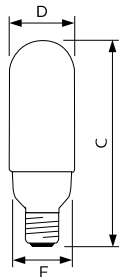

Afmetingen in mm.

Afm. no.	C Max	D Max	F Max
1	135	50	49
2	152	50	49

Bestelgegevens

EOC	Type aanduiding	Typennummer	Kleur temp. (K)	Lichtstroom (lm)	EEL	MOQ	VRG code	Richtprijs	Afm. no.
S	17716600 Outdoor ES 9W WW E27 220-240V 1PF/6	EXT9	2700	425	A	6	65	16,40	1
S	17752400 Outdoor ES 12W WW E27 220-240V 1PF/6	EXT12	2700	630	A	6	65	16,40	2
S	17720300 Outdoor ES 16W WW E27 220-240V 1PF/6	EXT16	2700	860	A	6	65	16,40	2