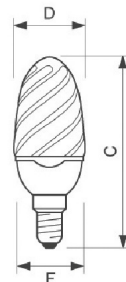

- 80% energiebesparing ten opzichte van gloeilamp
- Kaarsvorm met sfeervol zacht licht

Softone Kaars 5W E14

Afmetingen in mm.

Softone Gedraaide Kaars 8W E14

Afmetingen in mm.

Afm. no.	C Max	D Max	F Max	Afm. no.	C Max	D Max	F Max
1	104	39	39	1	104	39	39
2	117	40	40	2	117	40	40
3	123	45	45				