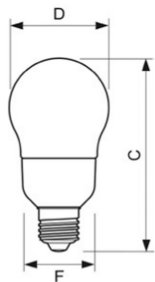

- 80% energiebesparing ten opzichte van gloeilamp
- Kaarsvorm met sfeerol zacht licht

Softone Bulb A55 11W E27

Afmetingen in mm.

Softone Kogel 5W E14

Afmetingen in mm.

Afm. no.	C Max	D Max	F Max	Afm. no.	C Max	D Max	F Max
1	107	55	50	4	82	52	47
2	123	64	59	5	90	55	50
3	135	70	65				