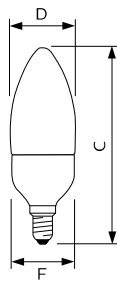

Afmetingen in mm.